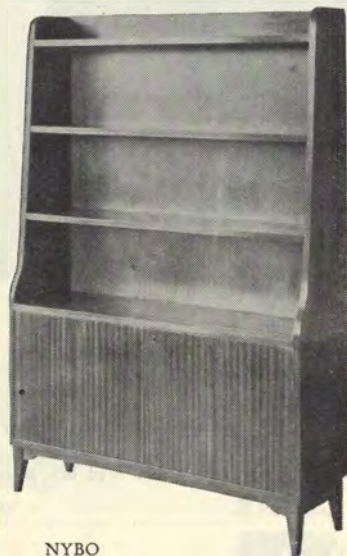

Modell NYBO

I takt med tidens krav

De höga bokhyllorna med skåp har blivit alltmer populära. Smakfull exteriör och praktisk inredning gör möbelen idealisk för mindre lägenheter. Tillverkas i björk, betsad i valfri färg eller naturbonad alm, teak eller mahogny. Underrede med kälade ben. Priset är i förhållande till kval. det lägsta någon kan erbjuda. 765 Bokhylla Nybo är 150 cm hög och 100 cm bred och 30 cm djup. Vikt 35 kg.

Pris, björk i valfri färg	155.00
Pris, alm eller mahogny	170.00
Pris i teak	190.00

NYBO